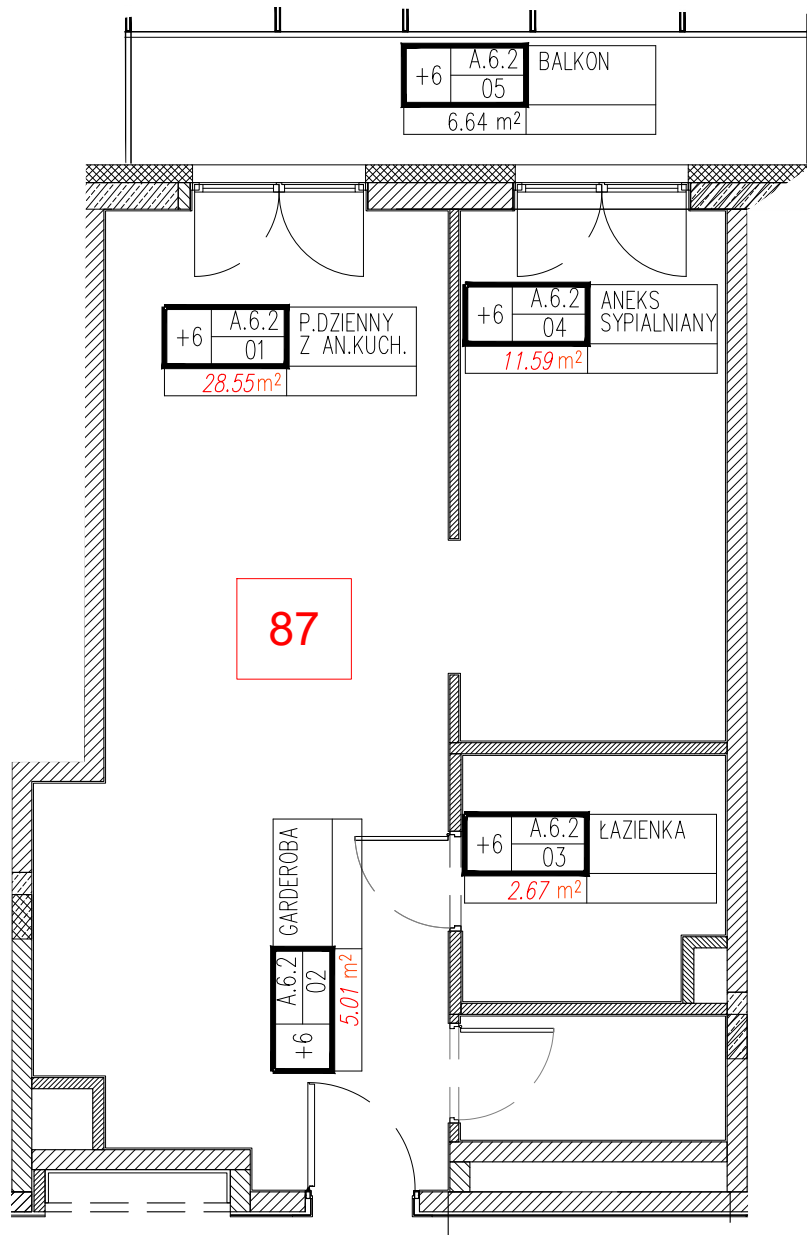

METRYKA LOKALU

ADRES: ul. Wieniawska 7 LUBLIN	NR LOKALU: 87	RZUT PIĘTRA: +6	POWIERZCHNIA UŻYTKOWA LOKALU [m ²]: 47.82
	OBREB: 0036 Śródmieście NR DZIAŁKI: 87/1, 87/2, 88, 85/4	NR BUDOWLANY LOKALU: A.6.2	FUNKCJA LOKALU: Mieszkalny